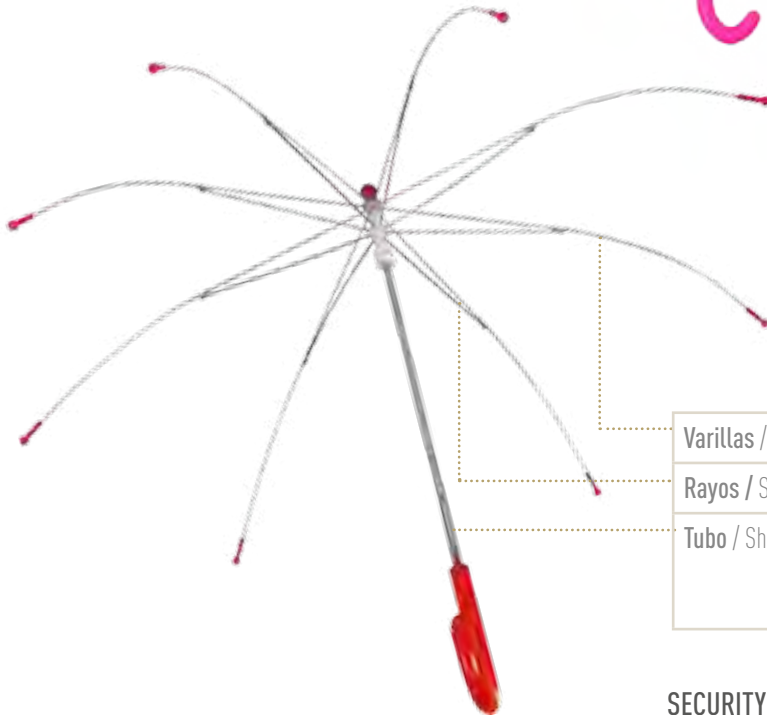

ARTICULOS PARA LLUVIA Raingear

PARAGUAS MANUAL BURBUJA POE 48 CM

Manual POE Umbrella bubble shape 48 cm

48cm

UMBRELLA STYLE

48cm x 8 varillas/ribs

Apertura **MANUAL** / Manual Opening

75cm diámetro (sin incluir topes)

MATERIAL

POE 0,8mm thickness con polyester pipping

Ref: 2400000321

2 / 24 pcs

FRAME

Varillas / Ribs	Round Metal 1,7mm
Rayos / Stretchers	Round Metal 2,0 mm
Tubo / ShaftTube	Tubo metálico Alta resistencia / High Resistance Metallic Tube 35T // ChromeMetal // 8mm diámetro

SECURITY TEST AND CERTIFICATION

Producto aprobado según la normativa de seguridad europea.

- EN 71-1:2014 Mechanical and physical properties.
- EN 71-2:2011 + A1:2014 Flammability.
- EN 71-3:2014 + A1:2014 Migration of certain elements.
- Phthalates content in Item 51&52 of European Regulation (EC) No. 1907/2006.
- Total Cadmium Content Requirement in Annex XVII. Reach regulation (EC) No. 1907/2006&Amendment.