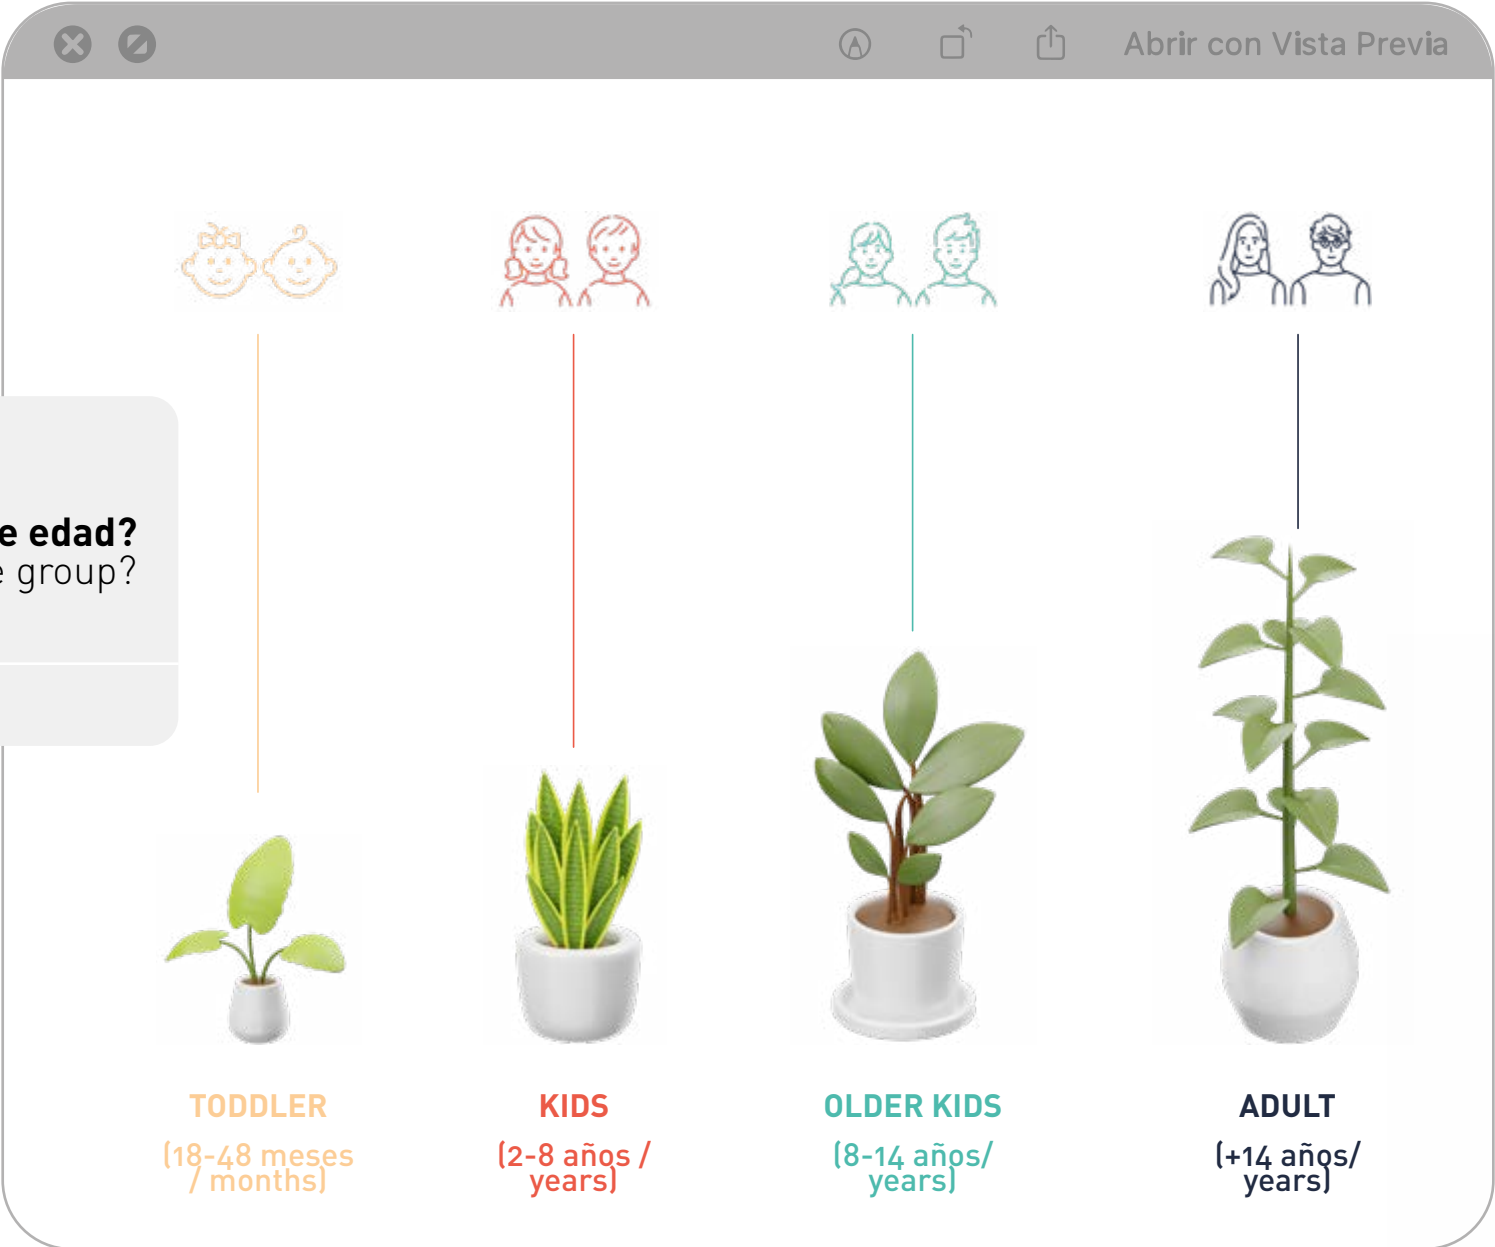

ROPA
APPAREL

COMPLEMENTOS
COMPLEMENTS

CALZADO
SHOES