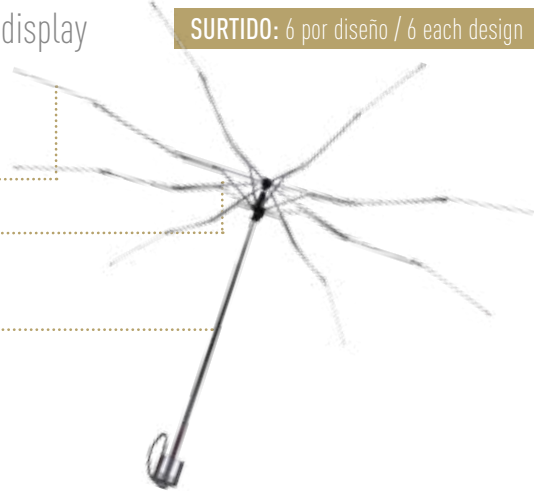

PARAGUAS POLYESTER Polyester Umbrella

PARAGUAS MANUAL (3 FASES) PLEGABLE 48 CM EN DISPLAY

Folding Polyester Manual (3 phases) Umbrella 48 cm in display

SURTIDO: 6 por diseño / 6 each design

FRAME

| | |
|--------------------|--|
| Varillas / Ribs | Metal |
| Rayos / Stretchers | Metal with FRP end ribs |
| Tubo / Shaft/Tube | Tubo metálico Alta resistencia / High Resistance Metallic Tube 35T // ChromeMetal // 8mm diámetro |