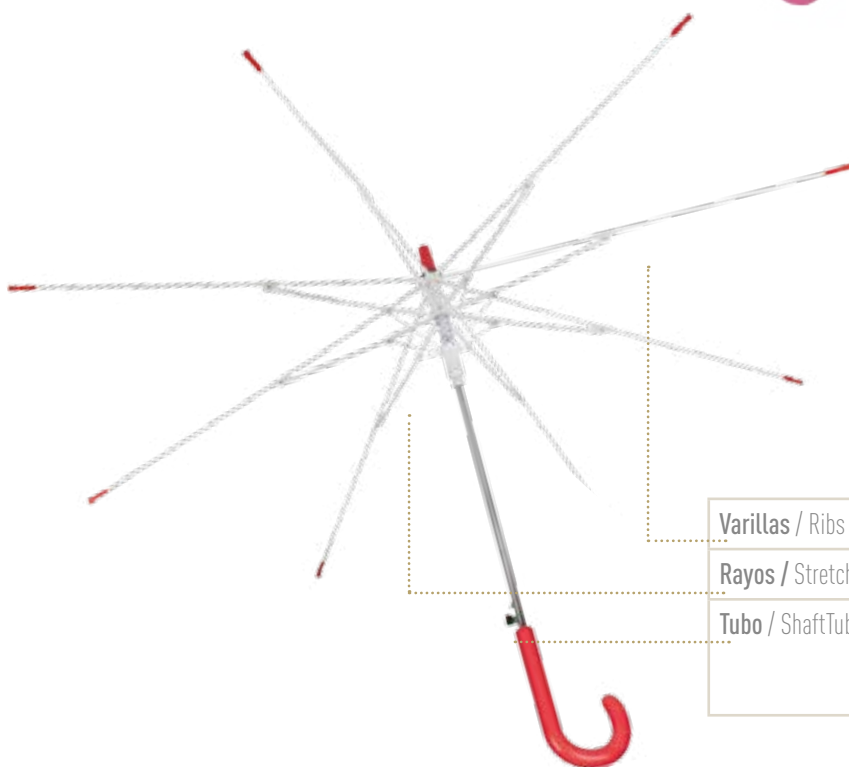

IMPRESIÓN EN MANGO
PRINTED HANDLE

PARAGUAS POLYESTER Polyester Umbrella

PARAGUAS AUTOMÁTICO PREMIUM 52 CM

Automatic Premium Polyester Umbrella 52 cm

UMBRELLA STYLE

52 cm x 8 varillas/ribs

Apertura AUTOMÁTICA / AUTO Opening

90 cm diámetro (sin incluir topes)

Estructura: PREMIUM Fibra Vidrio / FPR Premium

MATERIAL

Polyester 190T real

Ref: 2400000324
2 pcs / 24 pcs

FRAME

| | |
|--------------------|---|
| Varillas / Ribs | Fibra Vidrio / FPR 2,8 mm |
| Rayos / Stretchers | Fibra Vidrio / FPR 3,4 mm |
| Tubo / Shaft Tube | Tubo metálico Alta resistencia / High Resistance Metallic Tube 40T // ChromeMetal // 10 mm Diámetro |