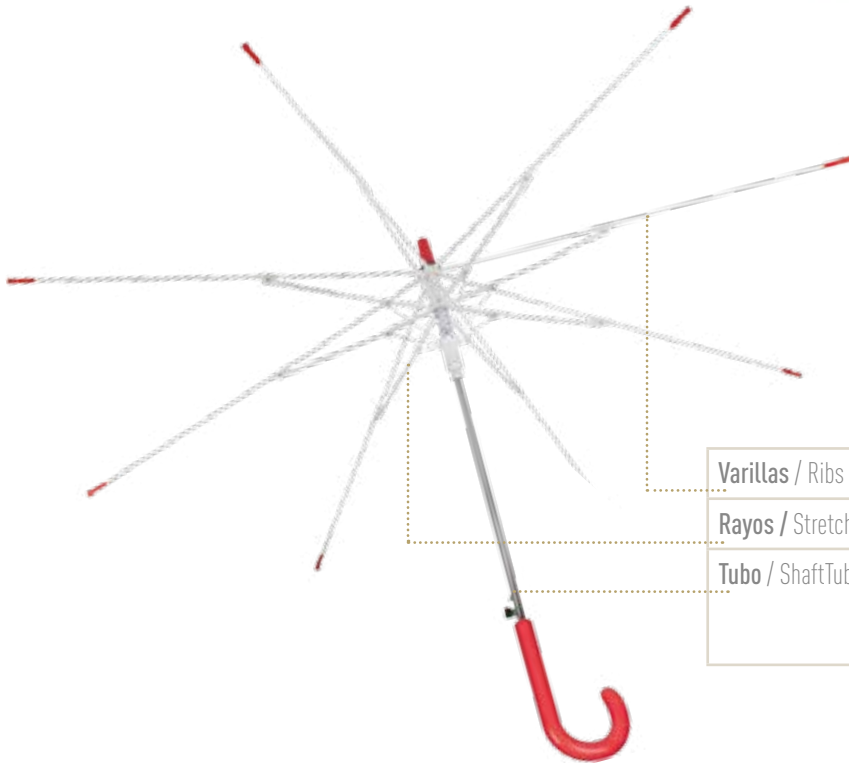

90 cm diámetro (sin incluir topes)

Estructura: PREMIUM Fibra Vidrio / FPR Premium

MATERIAL

Polyester 190T real

Ref: 2400000324
2 pcs / 24 pcs

FRAME

| | |
|--------------------|---|
| Varillas / Ribs | Fibra Vidrio / FPR 2,8 mm |
| Rayos / Stretchers | Fibra Vidrio / FPR 3,4 mm |
| Tubo / Shaft Tube | Tubo metálico Alta resistencia / High Resistance Metallic Tube 40T // ChromeMetal // 10 mm Diámetro |

PARAGUAS POLYESTER Polyester Umbrella

PARAGUAS AUTOMÁTICO PREMIUM 45 CM

Automatic Premium Polyester Umbrella 45 cm

UMBRELLA STYLE

45cm x 8 varillas/ribs

Apertura AUTOMÁTICA / AUTO Opening

72cm diámetro (sin incluir topes)

Estructura: PREMIUM Fibra Vidrio / FPR Premium

MATERIAL

Polyester 190T real

Ref: 240000080
2 pcs / 24 pcs

FRAME

| | |
|--------------------|---|
| Varillas / Ribs | Fibra Vidrio / FPR 2,8 mm |
| Rayos / Stretchers | Fibra Vidrio / FPR 3,4 mm |
| Tubo / ShaftTube | Tubo metálico Alta resistencia / High Resistance Metallic Tube 40T // ChromeMetal // 10 mm Diámetro |