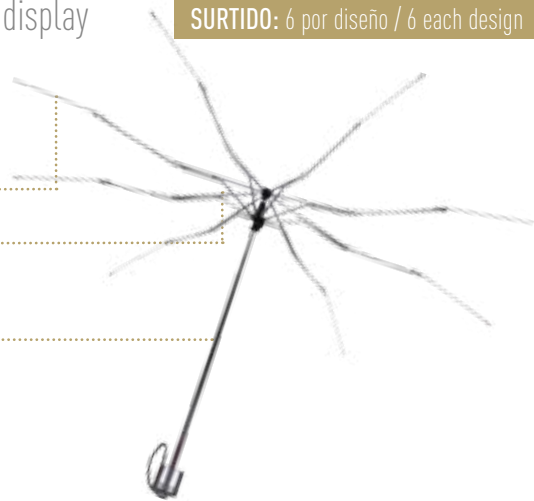

90 cm diámetro (sin incluir topes)

Estructura: PREMIUM Fibra Vidrio / FPR Premium

MATERIAL

Polyester 190T real

Ref: 2400000324
2 pcs / 24 pcs

FRAME

| | |
|--------------------|---|
| Varillas / Ribs | Fibra Vidrio / FPR 2,8 mm |
| Rayos / Stretchers | Fibra Vidrio / FPR 3,4 mm |
| Tubo / Shaft Tube | Tubo metálico Alta resistencia / High Resistance Metallic Tube 40T // ChromeMetal // 10 mm Diámetro |

PARAGUAS MANUAL (3 FASES) PLEGABLE 48 CM EN DISPLAY

Folding Polyester Manual (3 phases) Umbrella 48 cm in display

SURTIDO: 6 por diseño / 6 each design

FRAME

| | |
|--------------------|--|
| Varillas / Ribs | Metal |
| Rayos / Stretchers | Metal with FRP end ribs |
| Tubo / Shaft/Tube | Tubo metálico Alta resistencia / High Resistance Metallic Tube 35T // ChromeMetal // 8mm diámetro |