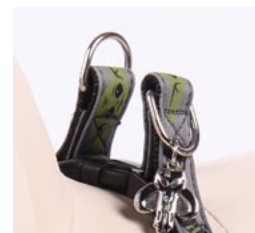

CARACTERÍSTICAS / FEATURES:

Aplicación de metal con símbolo de licencia.
Licensee's metallic tag.

Enganche de metal resistente para correa o para añadir un flasher.
Strong Metallic Buckle for the leash and to add a flasher

Aplicación con logo de la licencia en la hebilla.
Strong Buckle with Licensee's logo.

PACKAGING:

Strong blister with plastic hook

PACKING:

INNER
4 pcs

OUTER
24 pcs

Fácil de colocar. Tira completamente ajustable para el abdomen.
Especialmente diseñado con 2 anillos de metal de correa para pasear perros seguramente.
Easy to put on. Fully adjustable strap for the abdomen. Specially designed with 2 metal leash rings to walk dogs safely.
Resistente gracias a la doble capa de nylon.
Strong resistance due to the double nylon layer.
Enganche resistente / Strong hook.