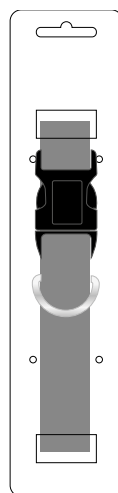

1.1. CORREA REVERSIBLE PARA PERROS

Reversible leash for dogs

COMPOSITION:
100% polyester nylon

SIZE AND REFERENCES:

SIZE	REFERENCE	WIDTH	LENGTH
S	2800000734	15 mm	120 cm
M	2800000849	20 mm	100 cm

CARACTERÍSTICAS / FEATURES:

Mosquetón resistente y duradero.
Strong and durable metallic carabiner.

Impresión por todo el material y en ambas caras.
All over print over, with to reversible prints.

Detalle decorativo de goma suave.
Decorative patch made of soft rubber

PACKAGING:
Strong blister with plastic hook

PACKING:

INNER
6 pcs

OUTER
24 pcs

Resistente gracias a la doble capa de nylon. / Strong resistance due to the double nylon layer.
Anilla en zona del agarre: útil para dispensador bolsas de caca. / Ring on the gripping area, used to the dispensable poop bags.
Zona de agarre acolchada para mayor comodidad. / Padded grip area for more comfortably.