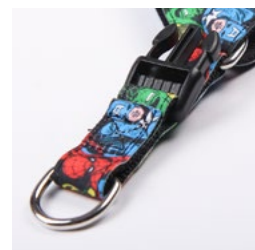

CARACTERÍSTICAS / FEATURES:

Aplicación de metal con símbolo de licencia.
Licensee's metallic tag.

Enganche de metal resistente para correa o para añadir un flasher.
Strong Metallic Buckle for the leash and to add a flasher

Aplicación con logo de la licencia en la hebilla.
Strong Buckle with Licensee's logo.

PACKAGING:

Strong blister with plastic hook

PACKING:

INNER
4 pcs

OUTER
24 pcs

Fácil de colocar. Tira completamente ajustable para el abdomen.
Especialmente diseñado con 2 anillos de metal de correa para pasear perros seguramente.
Easy to put on. Fully adjustable strap for the abdomen. Specially designed with 2 metal leash rings to walk dogs safely.
Resistente gracias a la doble capa de nylon.
Strong resistance due to the double nylon layer.
Enganche resistente / Strong hook.