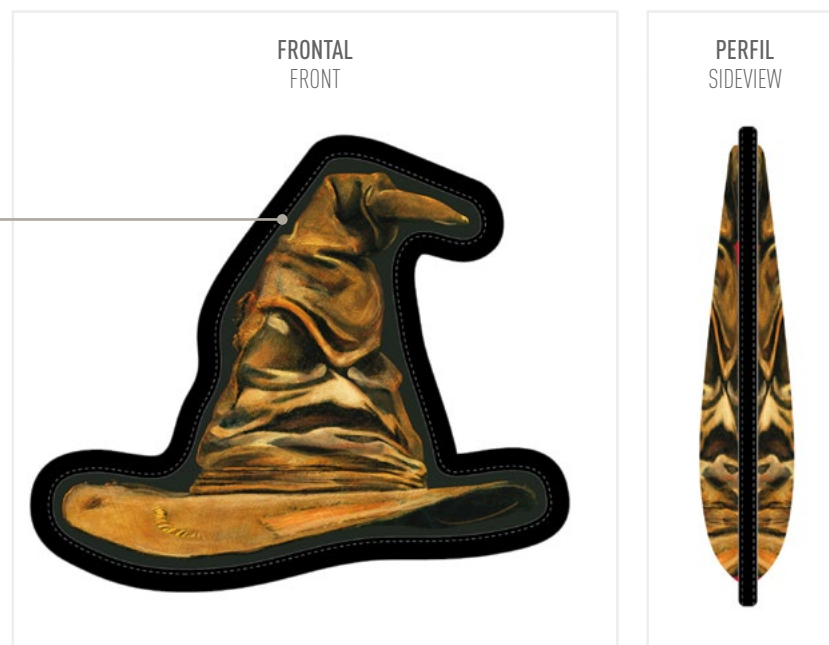

CARACTERÍSTICAS / FEATURES:

RESISTENTE
RESISTANT

SALUDABLE
HEALTHY

Bies de refuerzo
Binding reinforcement

JUGUETE PELUCHE CON TEJIDO SUAVE
SOFT FABRIC PLUSH TOY

Tejido suave de alta calidad: resistente con un buen agarre, el compañero perfecto de tu mascota.

Soft Fabric, very cosy making it the perfect companion for your pet.

Divertido juguete para perro. Aporta beneficios para mantener al perro saludable ya que es ideal para que haga ejercicio y se divierta.