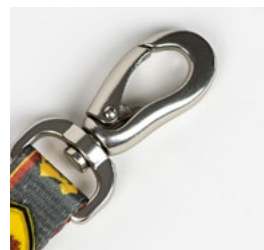

PACKING:

INNER
6 pcs

OUTER
24 pcs

Harry Potter

CARACTERÍSTICAS / FEATURES:

Mosquetón resistente y duradero.
Strong and durable metallic carabiner.

Impresión por todo el material y en ambas caras.
All over print over, with to reversible prints.

Detalle decorativo de goma suave.
Decorative patch made of soft rubber

Resistente gracias a la doble capa de nylon. / Strong resistance due to the double nylon layer.
Anilla en zona del agarre: útil para dispensador bolsas de caca. / Ring on the gripping area, used to the dispensable poop bags.
Zona de agarre acolchada para mayor comodidad. / Padded grip area for more comfortably.