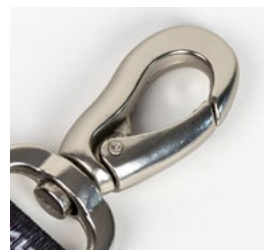

PACKING:

INNER
6 pcs

OUTER
24 pcs

CARACTERÍSTICAS / FEATURES:

STAR WARS

Mosquetón resistente y duradero.
Strong and durable metallic carabiner.

Impresión por todo el material y en ambas caras.
All over print over, with to reversible prints.