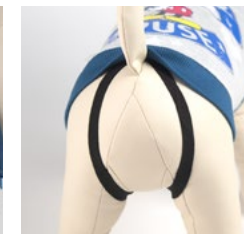

TÉRMICO
THERMO-REGULABLE, COSY
AND WARM.

Aplicaciones en 3D sobre la capucha.
3d applications on hood.

Puños elásticos para ajustar mejor
Elastic cuff for better fit.

Triple velcro para mayor sujeción
3 Velcro closures to ensure a better fit.