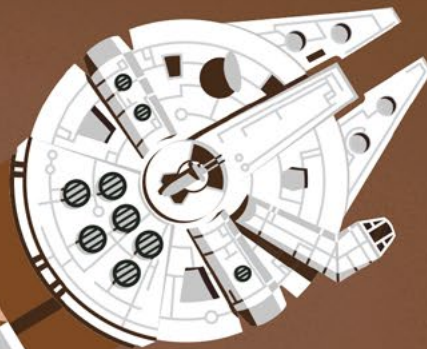

for
FAN
pets