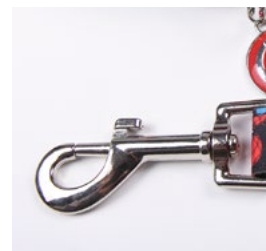

Aplicación con logo de la licencia en la hebilla.
Strong Buckle with Licensee's logo.

Resistente gracias a la doble capa de nylon.
Strong resistance due to the double nylon layer.
Enganche resistente / Strong hook
Completamente ajustable / Totally adjustable

1.2. CORREA PARA PERROS

Leash for dogs

COMPOSITION:
100% polyester nylon

SIZE AND REFERENCES:

SIZE	REFERENCE	WIDTH	LENGTH
S	2800000235	15 mm	120 cm

CARACTERÍSTICAS / FEATURES:

Mosquetón resistente y duradero.
Strong and durable metallic carabiner.