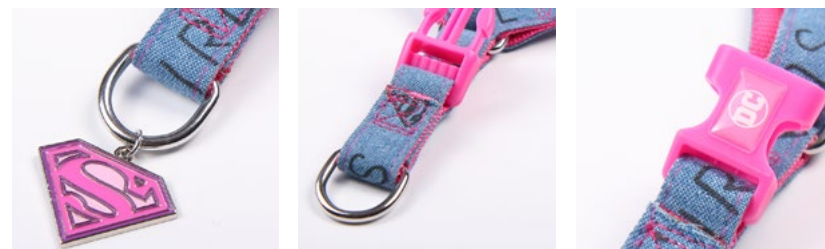

CARACTERÍSTICAS / FEATURES:

Aplicación de metal con símbolo de licencia.
Licensee's metallic tag.

Enganche de metal resistente para correa o para añadir un flasher.
Strong Metallic Buckle for the leash and to add a flasher

Aplicación con logo de la licencia en la hebilla.
Strong Buckle with Licensee's logo.

PACKAGING:

Strong blister with plastic hook

PACKING:

INNER
4 pcs

OUTER
24 pcs

Fácil de colocar. Tira completamente ajustable para el abdomen.
Especialmente diseñado con 2 anillos de metal de correa para pasear perros seguramente.
Easy to put on. Fully adjustable strap for the abdomen. Specially designed with 2 metal leash rings to walk dogs safely.
Resistente gracias a la doble capa de nylon.
Strong resistance due to the double nylon layer.
Enganche resistente / Strong hook.