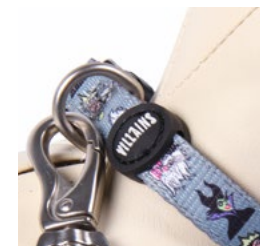

Completamente ajustable al abdomen / Fully adjustable to the abdomen

for
FAN
pets

Disney
VILLAINS

pets like
VILLAINS

Disney

©DISNEY

1.1. COLLAR PARA PERROS

Collar for dogs

CARACTERÍSTICAS / FEATURES:

Aplicación con logo de la licencia en la hebilla.
Strong Buckle with Licensee's logo.

Enganche de metal resistente para correa o para añadir un flasher.
Metallic Buckle for the leash and to add a flasher.