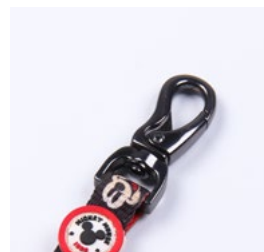

PACKAGING:
Strong blister with plastic hook

PACKING:

INNER
6 pcs

OUTER
48 pcs

CARACTERÍSTICAS / FEATURES:

Aplicación con logo de la licencia en la hebilla.
Strong Buckle with Licensee's logo.

Enganche de metal resistente para correa o para añadir un flasher.
Metallic Buckle for the leash and to add a flasher.

1.1. CORREA REVERSIBLE PARA PERROS

Reversible leash for dogs

COMPOSITION:
100% polyester nylon

SIZE AND REFERENCES:

SIZE	REFERENCE	WIDTH	LENGTH
S	2800000731	15 mm	120 cm
M	2800000846	20 mm	100 cm

CARACTERÍSTICAS / FEATURES: