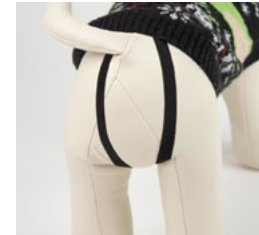

PACKAGING:

HANGER with size sticker

PACKING:

OUTER
20 pcs

Puños y cuello elásticos para
ajustar mejor
Elastic cuff and neck for better
adjustment.

Elastico para piernas
Adjustable elastic on legs

Diseño en
jacquard
Jacquard design