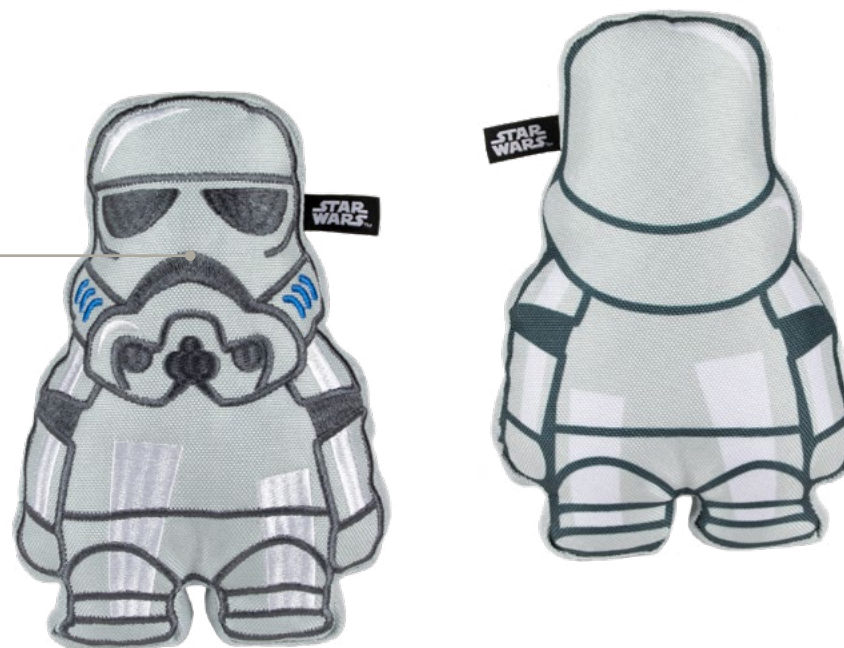

RESISTENTE
RESISTANT

SALUDABLE
HEALTHY

Elementos bordados
Embroidery details

JUGUETE PELUCHE CON TEJIDO REFORZADO
REINFORCED PLUSH TOY

Tejido Oxford (imitación nylon) de alta calidad: resistente con un buen agarre.