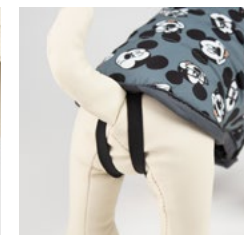

PACKING:

OUTER
20 pcs

CARACTERÍSTICAS / FEATURES:

LIGERO
LIGHTWEIGHT

ELÁSTICO
ELASTIC

TÉRMICO
THERMO-REGULABLE, COSY
AND WARM.

Pelo en la capucha.
Fake fur on the hood.

Puños elásticos para ajustar
mejor
Elastic cuffs on the coat