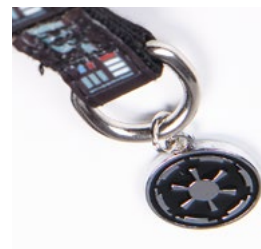

CARACTERÍSTICAS / FEATURES:

Aplicación de metal con símbolo de licencia.
Licensee's metallic tag.

Enganche de metal resistente para correa o para añadir un flasher.
Strong Metallic Buckle for the leash and to add a flasher