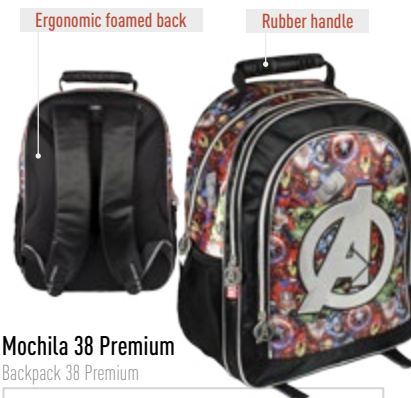

Mochila 38 Premium

Backpack 38 Premium

Ref: 2100001110

12 pcs - 295 x 380 x 170 mm