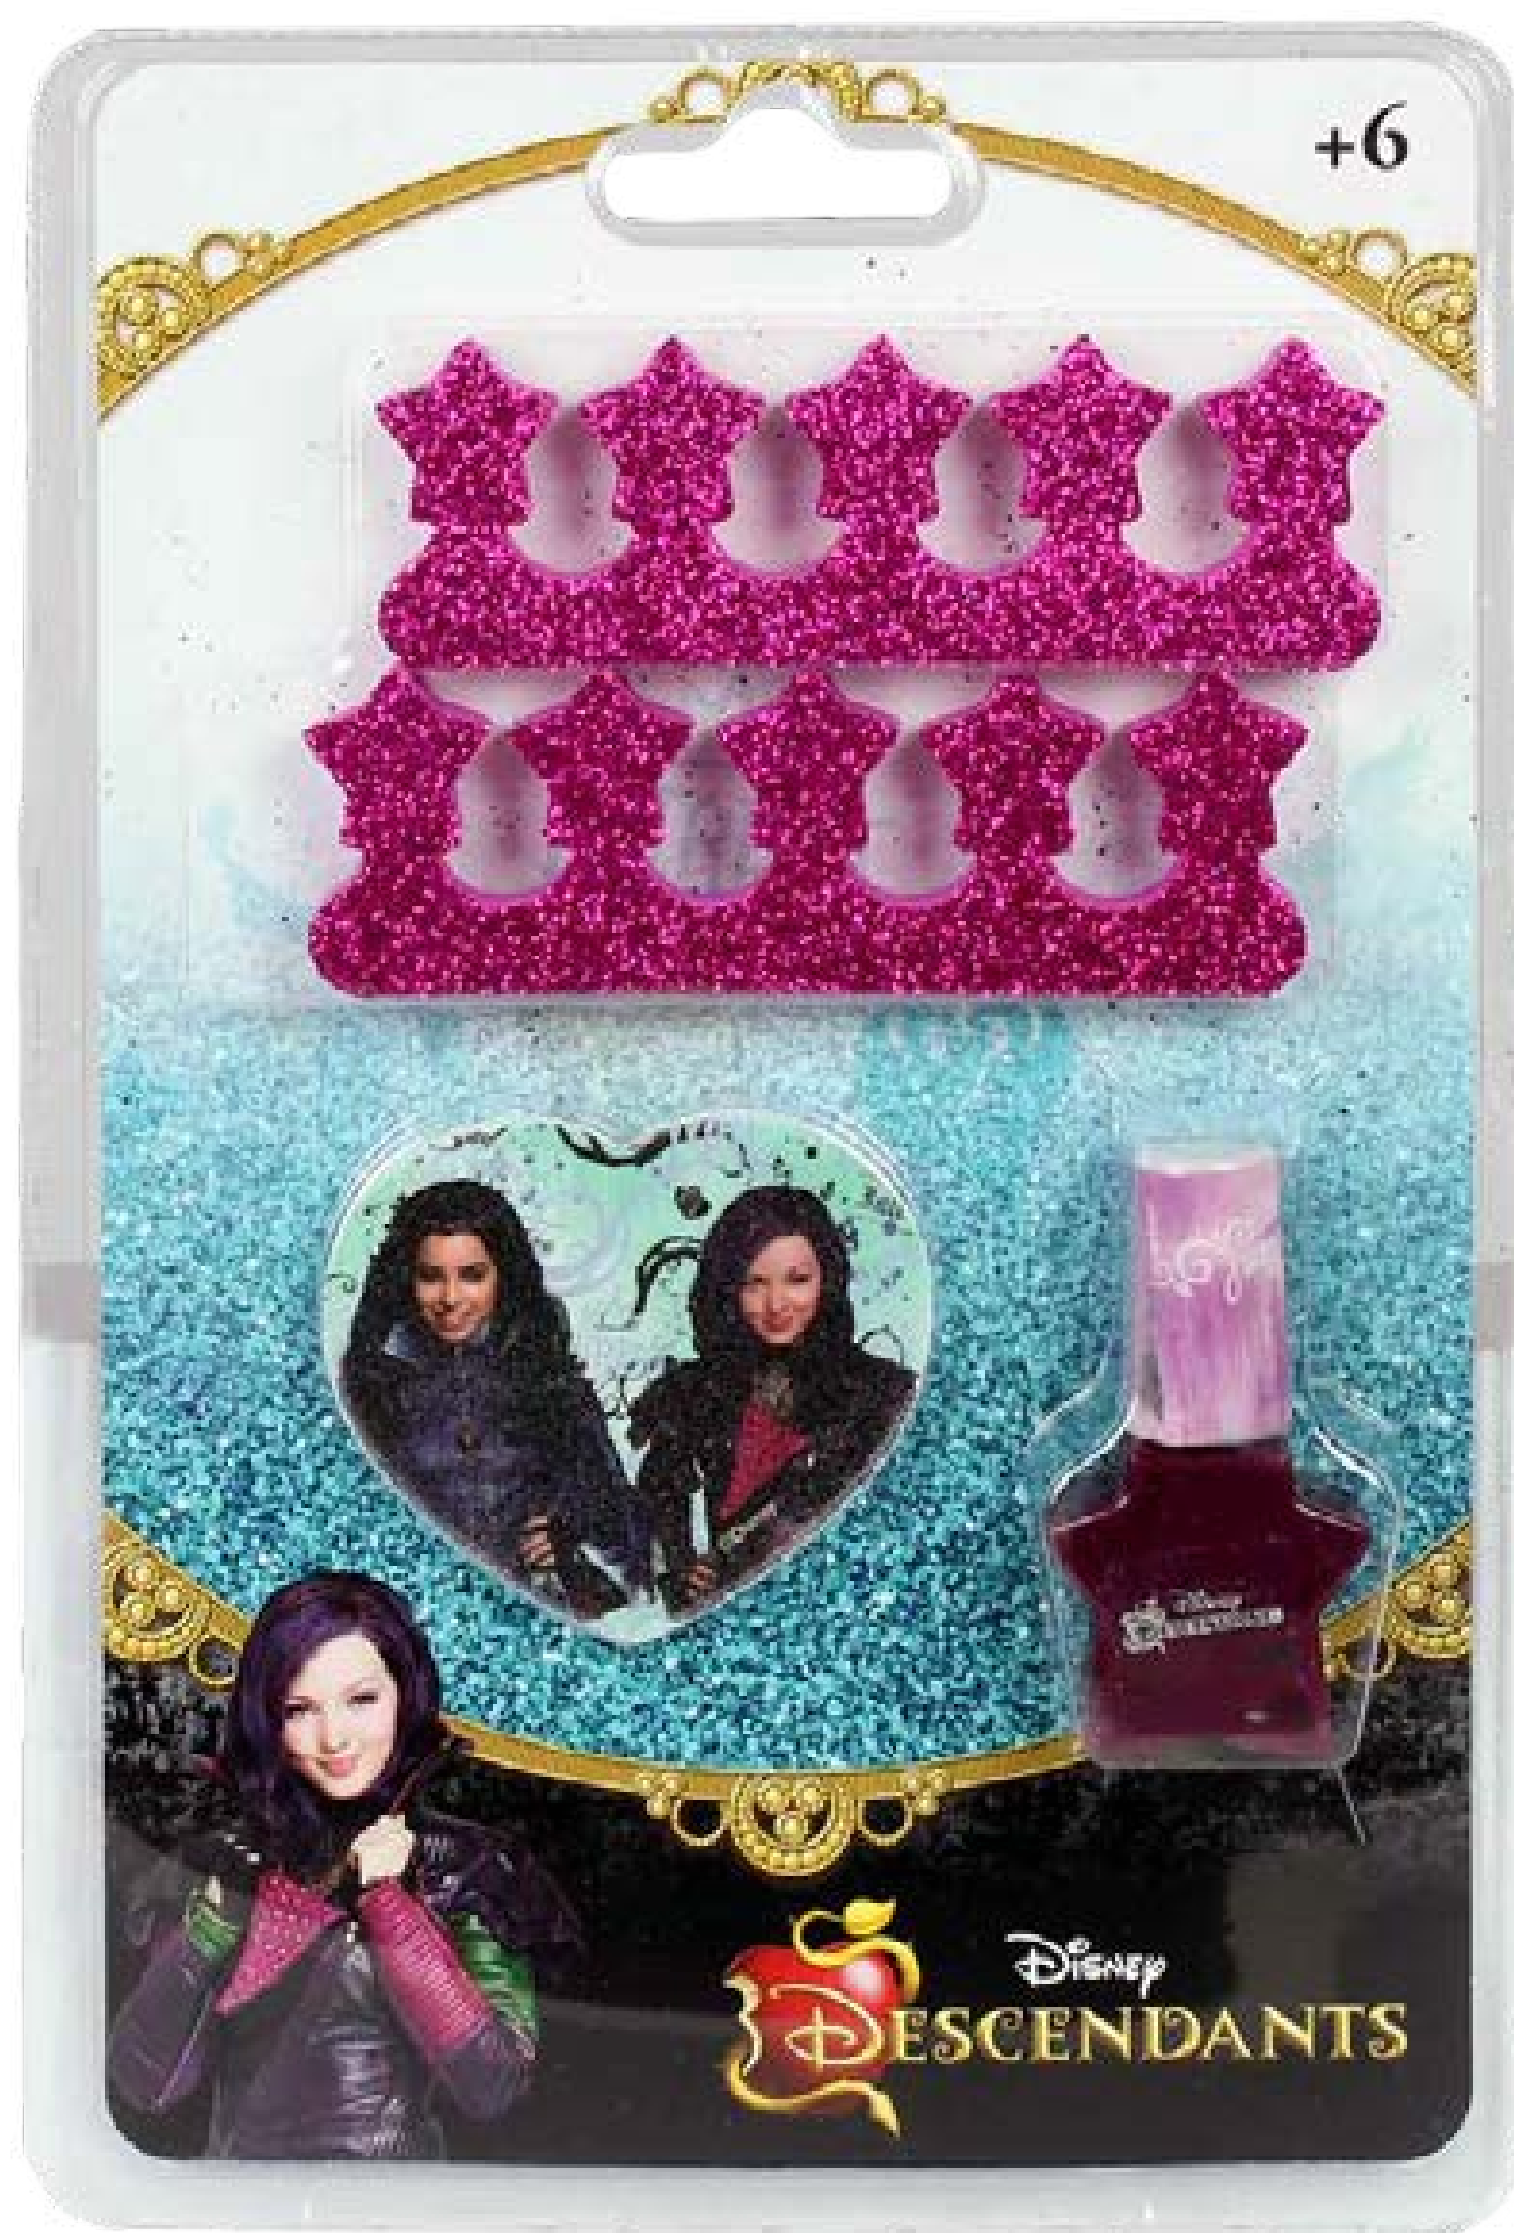

BLISTER SET
12 x 18 cm

Ref: 2500000400
3 pcs / 24 pcs

HACER PEDIDO
CLICK TO ORDER

2 separadores de dedos del pie EVA brillante

2 glitter EVA toe spacer

1 esmalte de uñas

1 nail polish

1 lima de uñas en forma de corazón

1 heart shape nail file

BLISTER SET
12 x 18 cm

Ref: 2500000399
3 pcs / 24 pcs

HACER PEDIDO
CLICK TO ORDER

2 separadores de dedos del pie EVA brillante

2 glitter EVA toe spacer

1 esmalte de uñas

1 nail polish