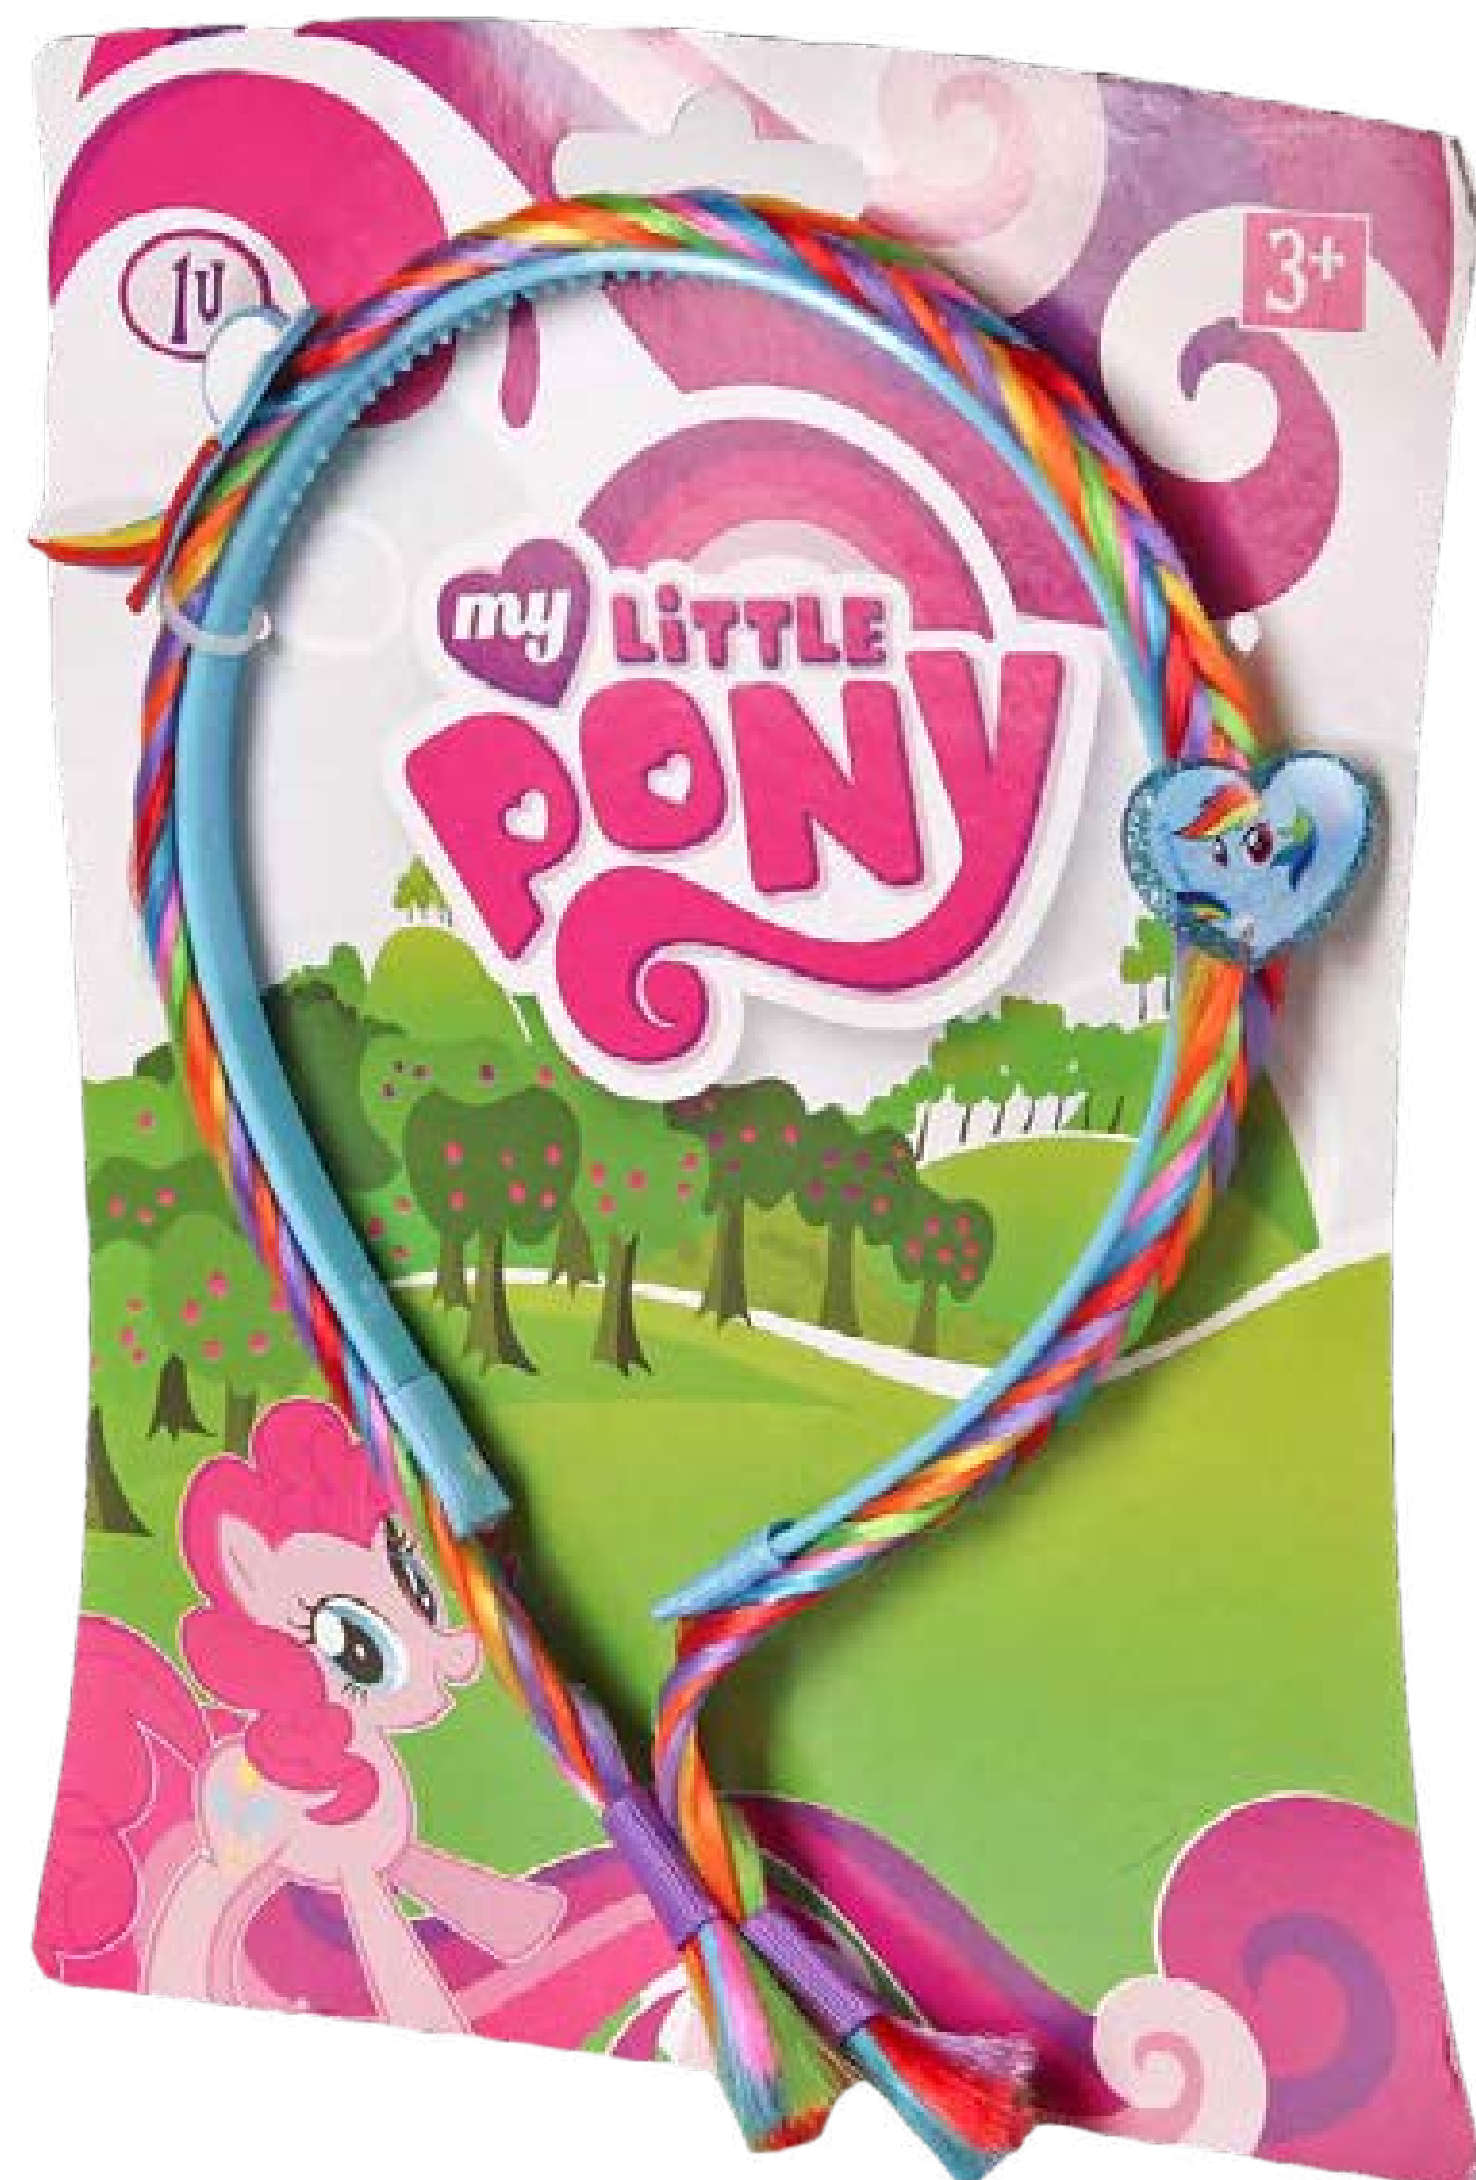

Lazo decorativo al final de la trenza
Decorative bow in braid

BLISTER
16 x 20 cm

Ref: 2500000338
2 pcs / 24 pcs

HACER PEDIDO
CLICK TO ORDER

ACCESORIOS PELO

Hair accessories

DIADEMA PREMIUM CON PELO TRENZADO E ICONO
Fully braider hair premium diadem with icon