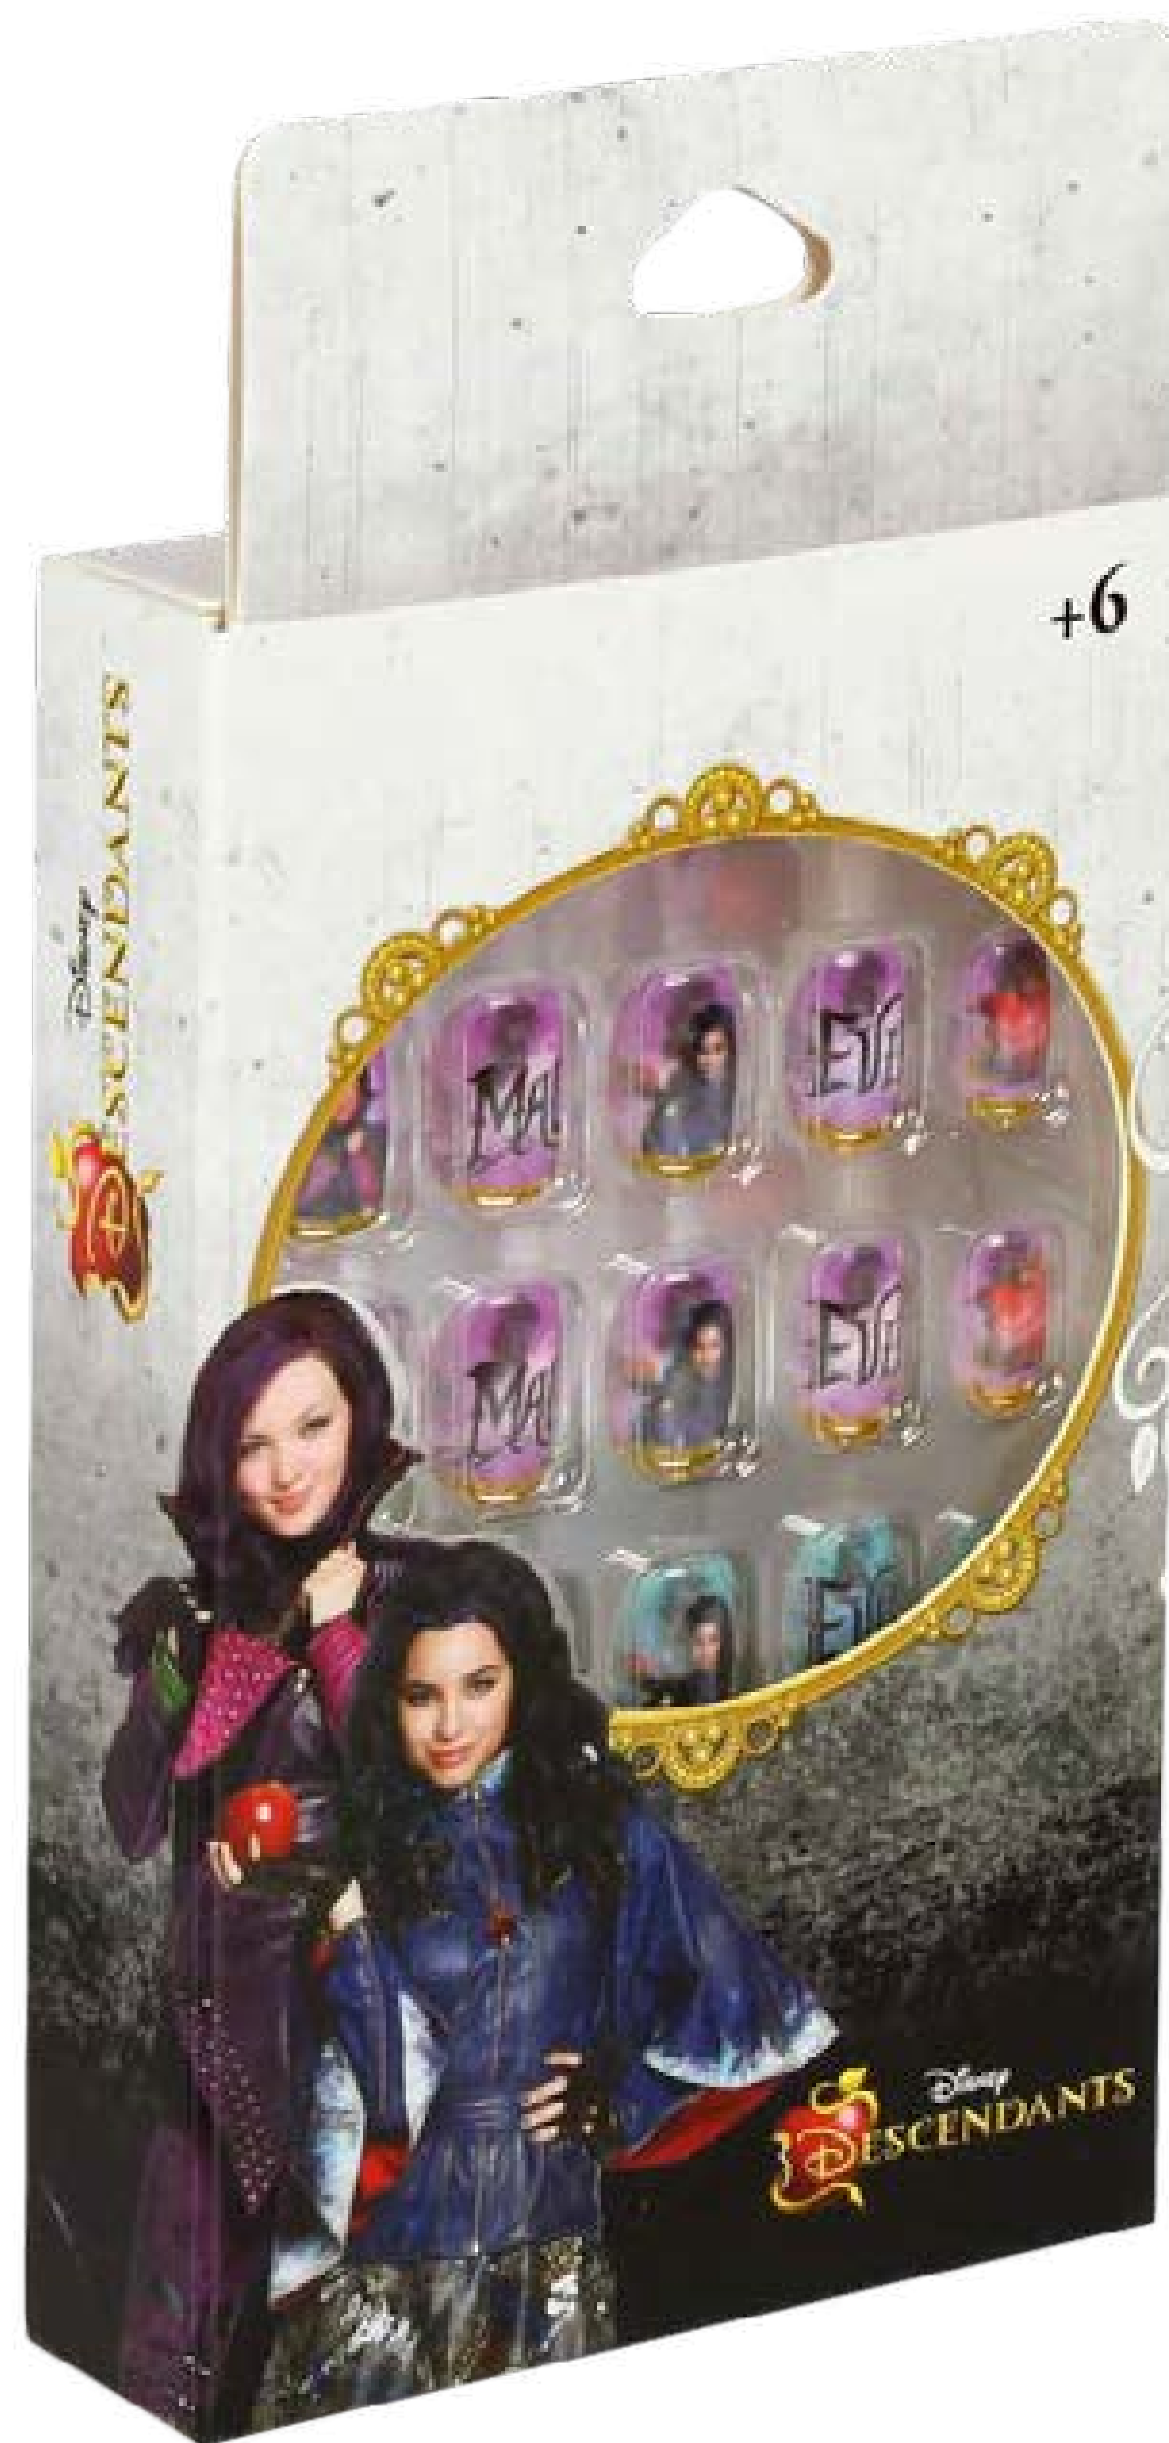

1 lima de uñas en forma de corazón

1 heart shape nail file

BLISTER SET
12 x 18 cm

Ref: 2500000402
3 pcs / 24 pcs

HACER PEDIDO
CLICK TO ORDER

SURTIDO 2 COLORES
2 colour assortment
20 uds uñas postizas
20 pcs false nails

BOX | 20 PCS
7,5 X 11,5 X 1,5 cm

Ref: 2500000394
4 pcs / 24 pcs

HACER PEDIDO
CLICK TO ORDER

COSMÉTICA

Make up accessories

CAJA PEQUEÑA UÑAS POSTIZAS
False nails box

FASHION ACCESSORIES 2016 | 107

ÍNDICE / INDEX