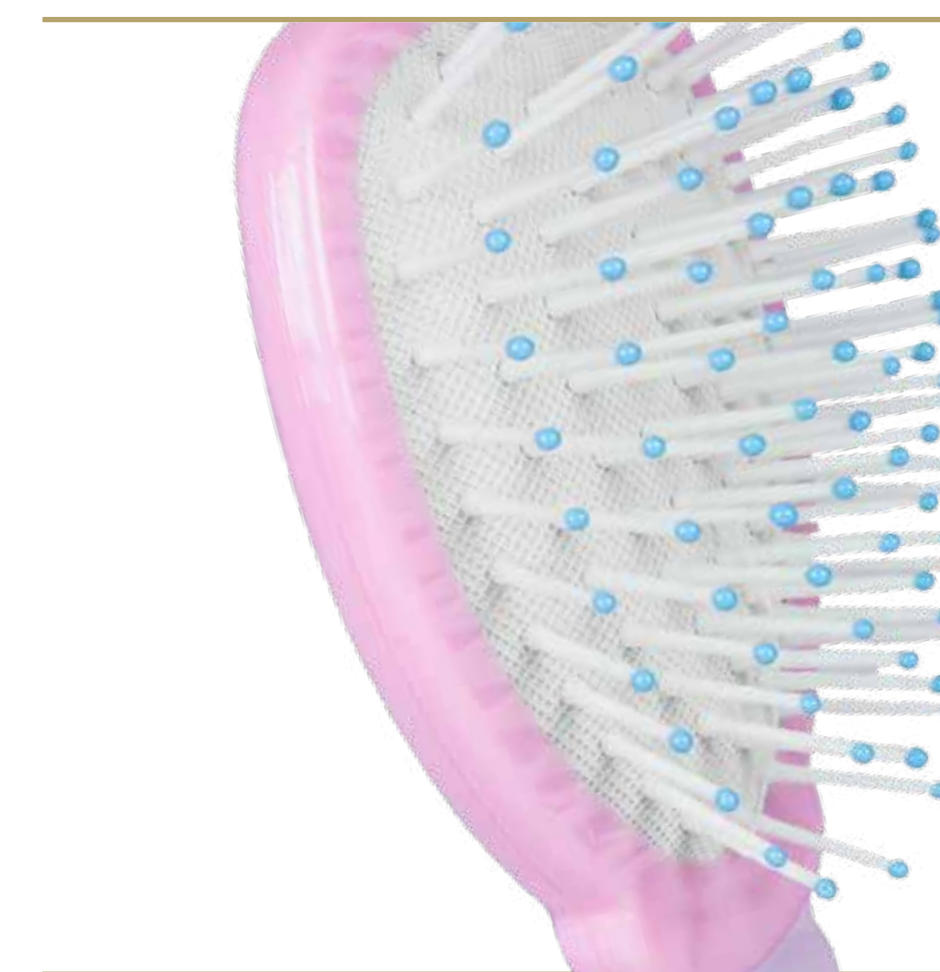

4 CARDS

Cepillo mediano premium 18 cm con almohadilla suave + elásticos con icono 3D

Premium medium brush 18 cm with soft pad + elastics with 3D icon

4 CARDS

Cepillo mediano premium 18 cm con almohadilla suave + collar de cuentas con icono

Premium medium brush 18 cm with soft pad + bead necklace with icon

CEPILLOS PREMIUM MEDIANO 18 CM

Almohadilla suave con mayor número de púas

Soft pad with more teeth

CEPILLOS Hairbrush

CEPILLOS PREMIUM MEDIANO+ ACCESORIOS EN
DISPLAY 12 UDS
Premium medium brushes + accessories in display 12 pcs